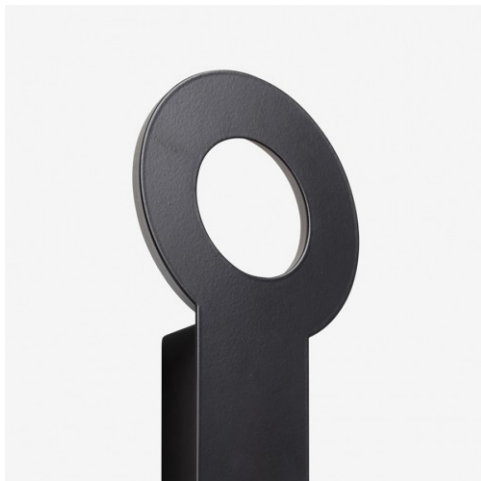

INFINITY UNO S4.L1.IN.X

Typ: nástěnné svítidlo

Tělo svítidla: ocelový plech lakovaný bíle RAL 9003 (.31) nebo černě RAL 9005 (.61)

Barva: RAL9003 (31); RAL9005 (61)

W	K	Světelný tok modulu lm	Světelný tok svítidla lm	A (mm)	B (mm)	C (mm)	Hmotnost (g)
6,9	3000	1042	1042	125	335	40	600

A: 125 mm

B: 335 mm

C: 40 mm

Hmotnost: 600 g