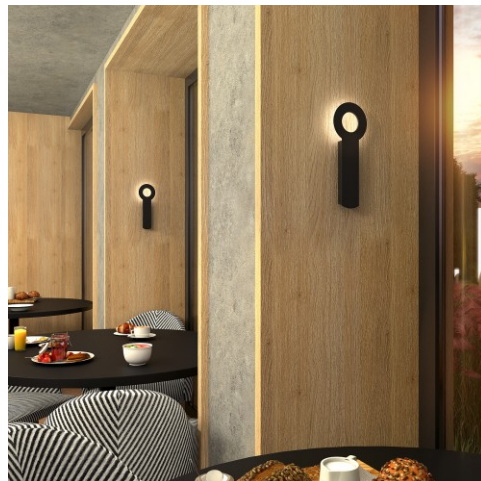

INFINITY UNO S4.L1.IN.X

Typ: nástěnné svítidlo

Tělo svítidla: ocelový plech lakovaný bíle RAL 9003 (.31) nebo černě RAL 9005 (.61)

Barva: RAL9003 (31); RAL9005 (61)

W	K	Světelný tok modulu lm	Světelný tok svítidla lm	A (mm)	B (mm)	C (mm)	Hmotnost (g)
6,9	3000	1042	1042	125	335	40	600